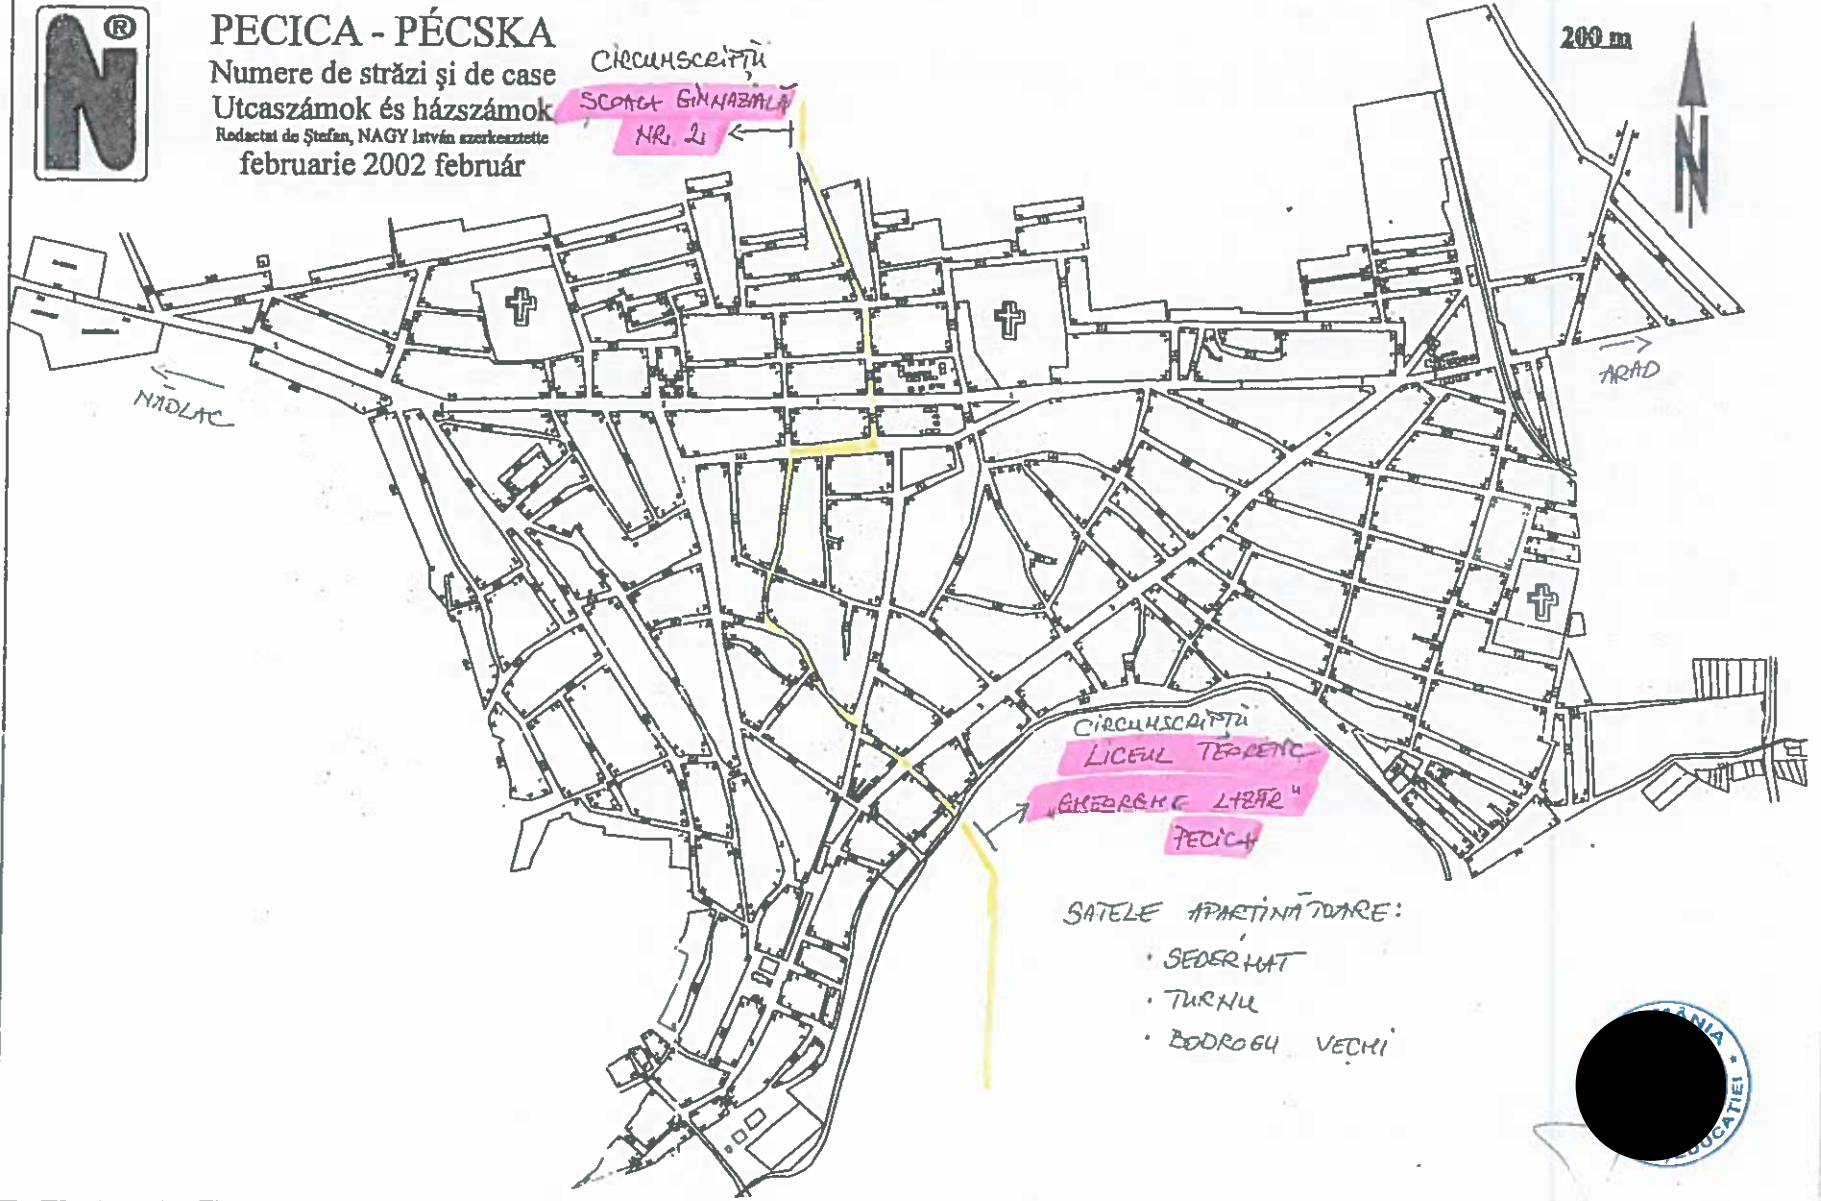

Copii din satele aparținătoare Sederhat, Turnu și Bodrogul Vechi aparțin de circumscripția Liceului Teoretic „Gheorghe Lazăr” Pecica.

În ceea ce privește orașul Pecica s-a stabilit ca zona dinspre Arad să aparțină de Liceul Teoretic „Gheorghe Lazăr” Pecica iar cea dinspre Nădlac de Școala Gimnazială nr. 2. Delimitarea celor două zone se face pe străzile: 222, 114, 112, 115, 119, 123 și 333 conform hărții anexate. Numerele pare aflate pe partea dreaptă a acestor străzi vor aparține de liceu iar cele de pe partea stângă, impare, de Școala Gimnazială nr. 2, cu excepția porțiunii de stradă 112 unde numerele impare aparțin de liceu iar cele pare de Școala Gimnazială nr. 2.

NR. 21

200 m

CIRCUMSCRIȚIA
LICEUL TERENIC
"GHEORGHE LIȚĂR" PECSKA

- SATELE APARTINĂTOARE:
- SEDERHAT
 - TURHU
 - BODROGU VECHI

Pecica Pécska

SĂDERHAT
SZÉDERHÁT

BODROGUL
VEGHI
ÓBÓDROG

TURNU
TORNYA