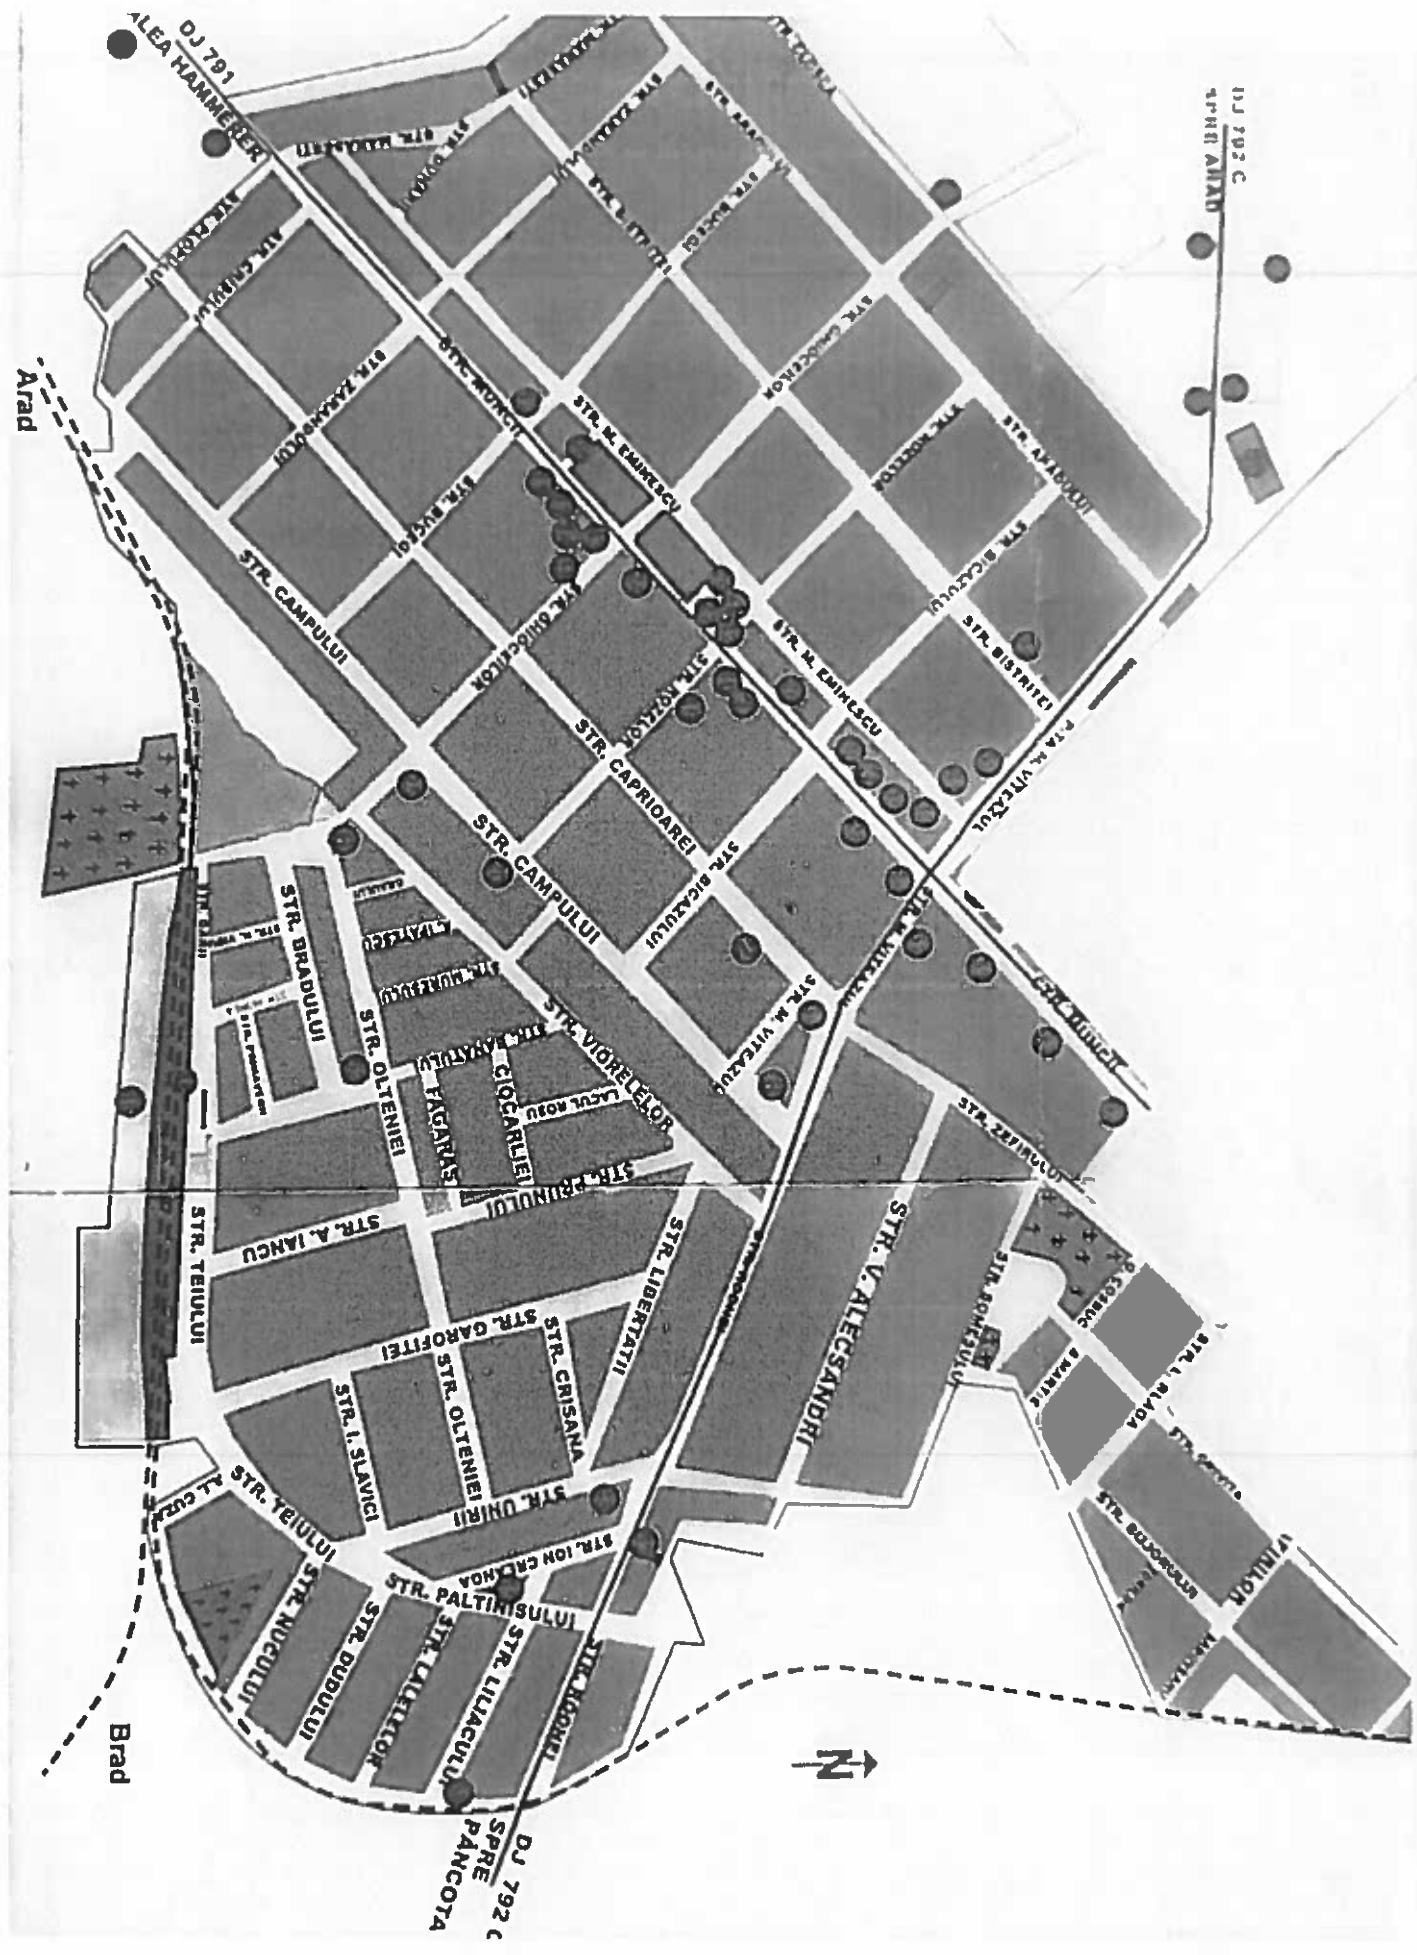

ALCEUŁ TEHNOLOGIC, ȘTEFAN HELI ȘANȚANĂ